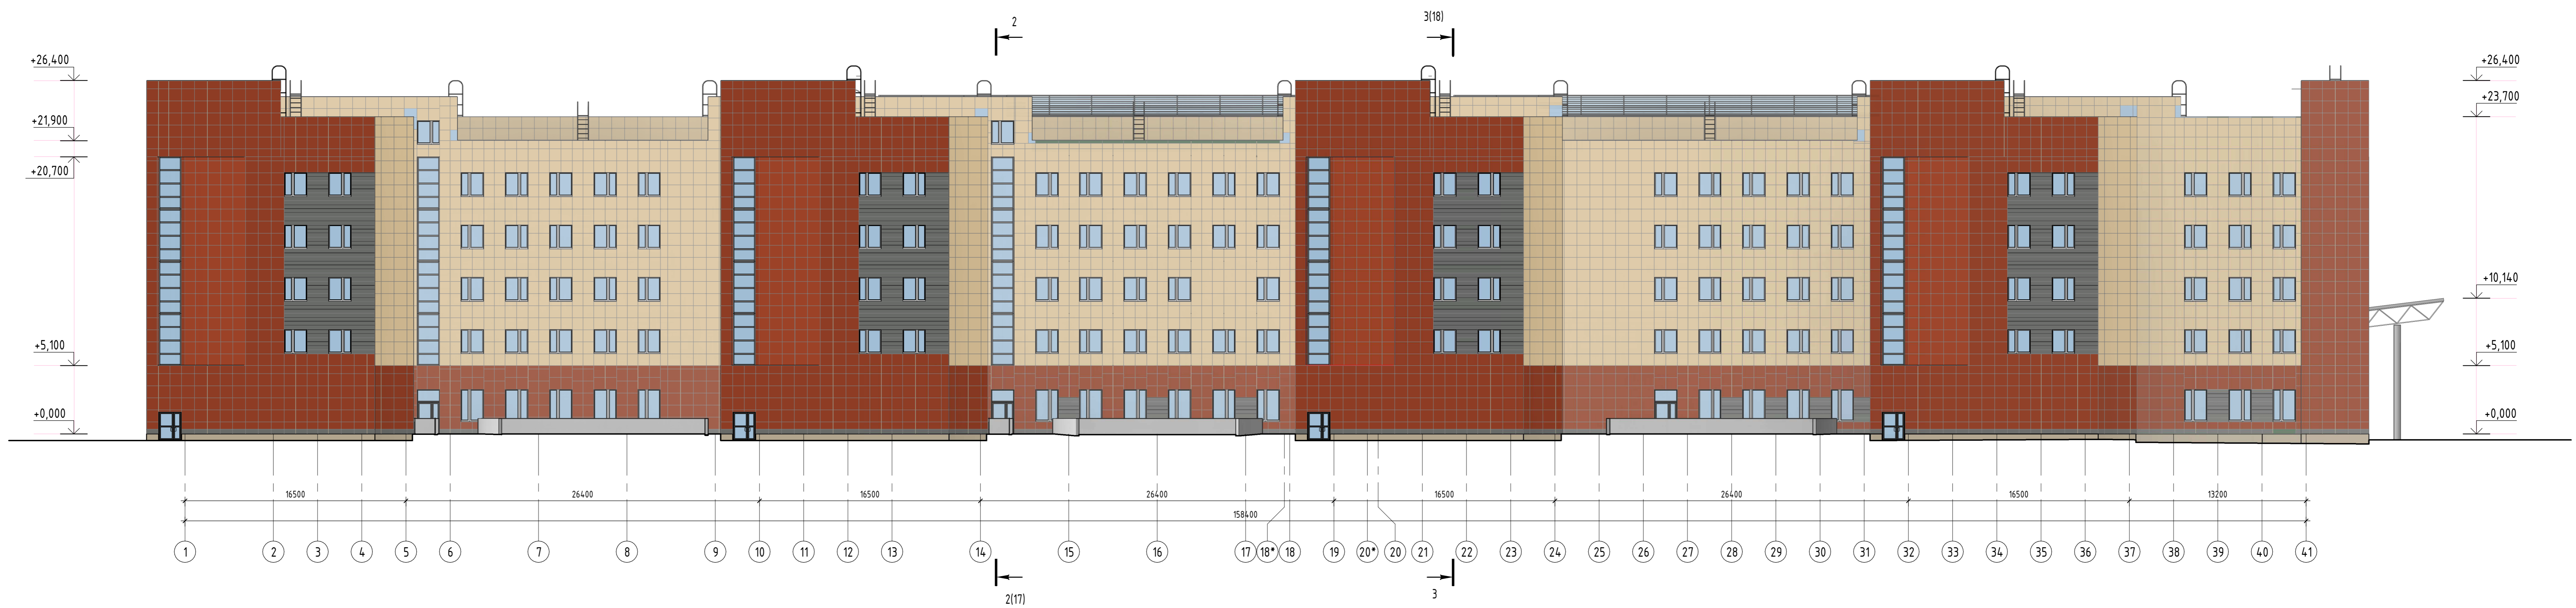

Фасад в осях А - Ш

Фасад в осях 1 - 41

Составлено
 Проверено
 Внесено
 Исполнено

Шифр: 010300_0118-ДОКБ-3.1 - АР-1			
Детская образовательная организация в г. Териери по адресу: г. Териери, Петербургское шоссе, д. 15, к. 4.			
Имя	Кол-во	Лист	Листов
Диз.	Целиков	Павл.	Дато
Гип.	Борисов		
Архитектор	Костина		
Архитектор	Масленников		
Инженер	Дастиченко		
ДОКБ. Архитектурные решения		Страна	Лист
Фасад А - Ш, фасад 1 - 41		П	2
		МАКС ПРОЕКТ	